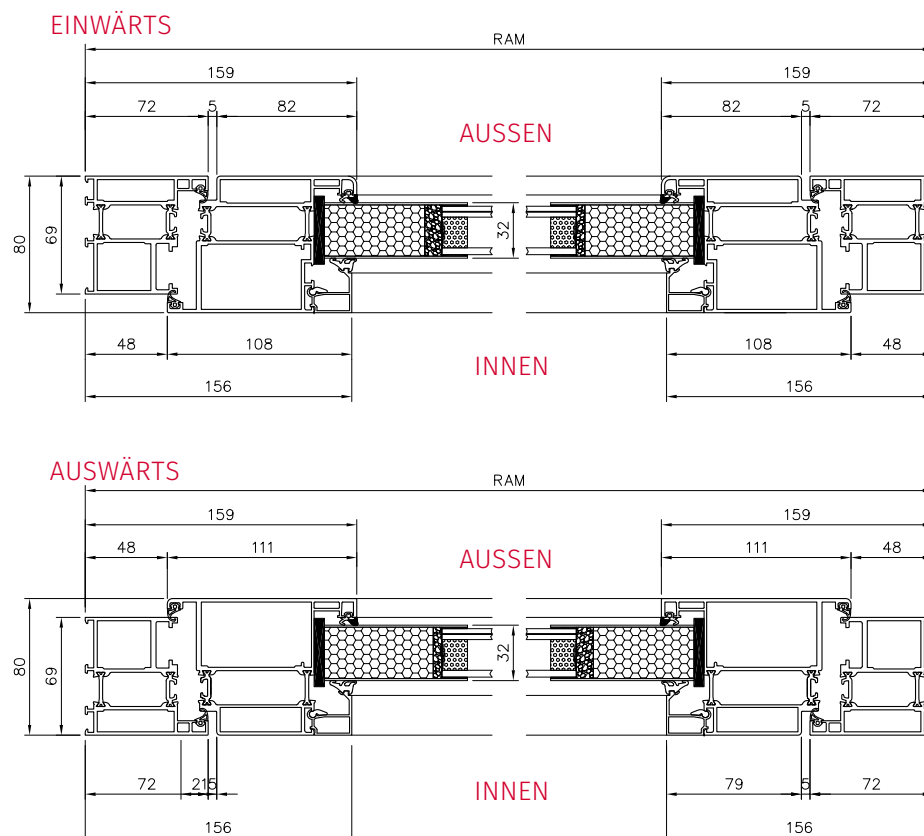

IMPULS HORIZONTALSCHNITT