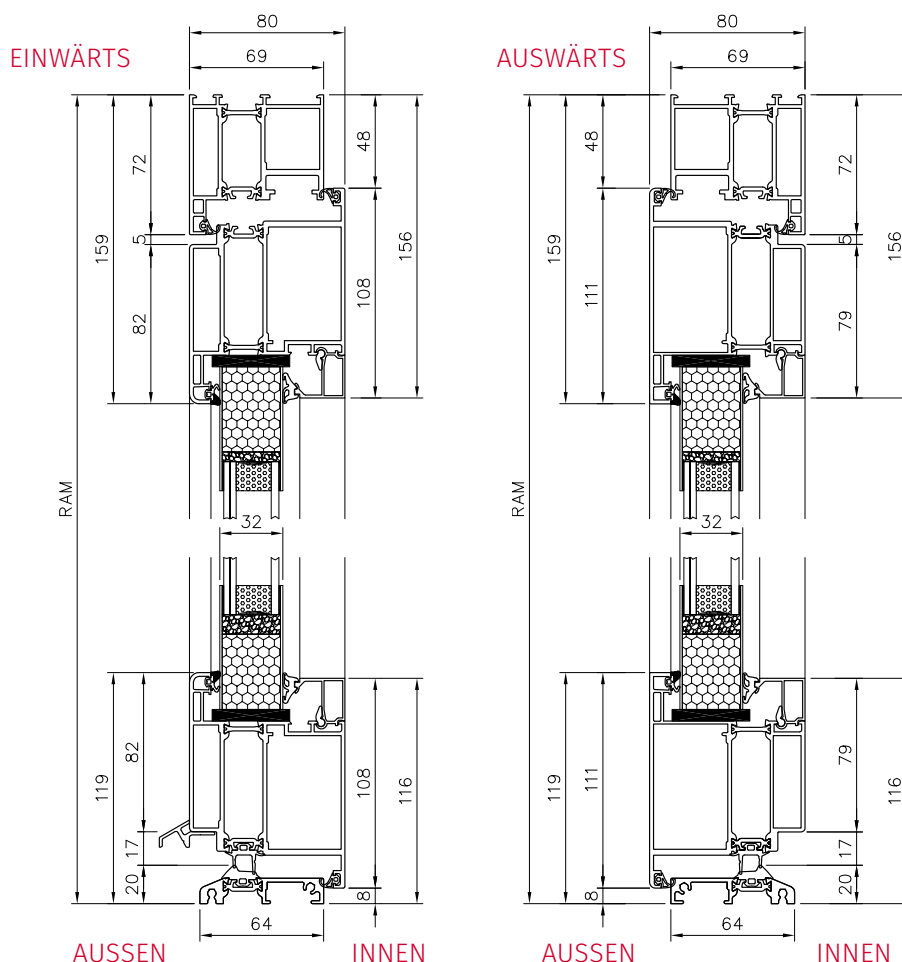

IMPULS VERTIKALSCHNITT